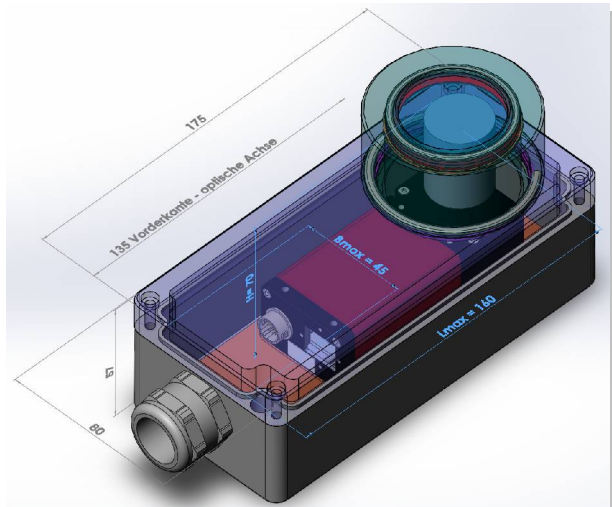

## Technische Highlights:

- **Robuste Bauweise** aus Aluminium bzw. Edelstahl.
- **Kompakte Bauform** - nur wenig größer als die zu schützende Kamera.
- Auch für **Kamerasensoren mit eingebauter LED Beleuchtung geeignet** - das Gehäusefenster ist beidseitig entspiegelt und in den meisten Fällen lässt sich die Kameraoptik nahe an der Frontscheibe positionieren.
- **Kundenfarben** und -aufdrucke lieferbar.
- **Unterschiedliche Varianten** erhältlich - für C-Mount und 12mm S-Mount Objektive.
- **Gute chemische Beständigkeit aller Dichtungen** durch Verwendung von NBR, TPE und Poron Dichtwerkstoffen (kontaktieren Sie uns bei besonderen Anforderungen!).
- **Anpassung der Trägerplatte an das Kameramodell** ohne Aufpreis.
- **Durchführung mehrerer Kabel und Stecker bis 21mm Ø** möglich.
- **Druckausgleichsventil verhindert Kondensation** bei Außeneinsatz.

## Chamäleon S, Aluminium

Chamäleon SW, 175x80x62 (LxBxH), für **Sensorkameras bis 72 x 40 x 150mm** (B x H x L inklusive Steckverbinder).

**Beispiel:** Balluff BVS Vision Sensor.

**Artikelnummer: 20.100.062**

Chamäleon ST, 175x80x92 (LxBxH) für **C-Mount Winkelkameras bis 45 x 70 x 160mm** (BxHxL inklusive Steckverbinder).

**Beispiel:** AVT Manta W90 mit 35mm C-Mount Objektiv.

**Artikelnummer: 20.100.092**

## Chamäleon L

Chamäleon L, 120x117x220mm (BxHxL) für  
**Winkelkameras bis 110x97x210mm (BxHxL)**  
inklusive Steckverbinder)

**Artikelnummer: 20.105.000**

**Beispiel:**  
Chamäleon L für  
Cognex Insight 5000