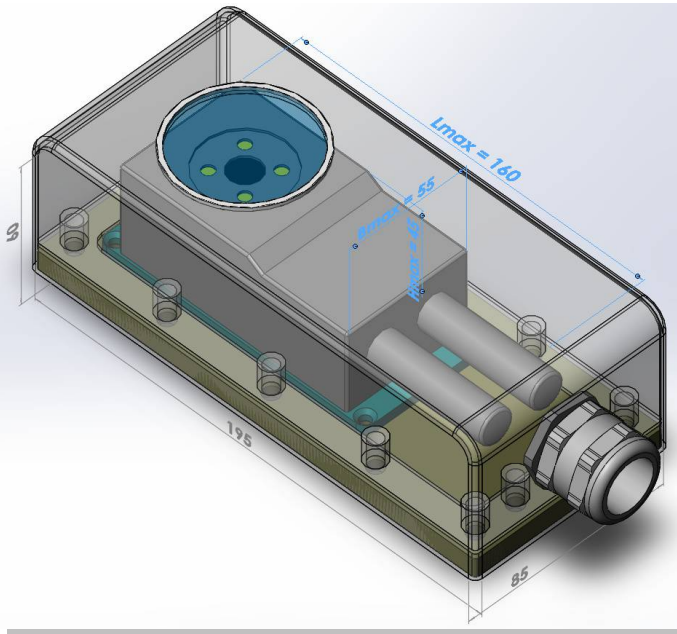

## Technische Highlights:

- **Robuste Bauweise** aus Aluminium bzw. Edelstahl.
- **Kompakte Bauform** - nur wenig größer als die zu schützende Kamera.
- Auch für **Kamerasensoren mit eingebauter LED Beleuchtung geeignet** - das Gehäusefenster ist beidseitig entspiegelt und in den meisten Fällen lässt sich die Kameraoptik nahe an der Frontscheibe positionieren.
- **Kundenfarben** und -aufdrucke lieferbar.
- **Unterschiedliche Varianten** erhältlich - für C-Mount und 12mm S-Mount Objektive.
- **Gute chemische Beständigkeit aller Dichtungen** durch Verwendung von NBR, TPE und Poron Dichtwerkstoffen (kontaktieren Sie uns bei besonderen Anforderungen!).
- **Anpassung der Trägerplatte an das Kameramodell** ohne Aufpreis.
- **Durchführung mehrerer Kabel und Stecker bis 21mm Ø** möglich.
- **Druckausgleichsventil verhindert Kondensation** bei Außeneinsatz.

## Chamäleon S, Aluminium

Chamäleon SW, 175x80x62 (LxBxH), für **Sensorkameras bis 72 x 40 x 150mm** (B x H x L inklusive Steckverbinder).

**Beispiel:** Balluff BVS Vision Sensor.

**Artikelnummer: 20.100.062**

Chamäleon ST, 175x80x92 (LxBxH) für **C-Mount Winkelkameras bis 45 x 70 x 160mm** (BxHxL inklusive Steckverbinder).

**Beispiel:** AVT Manta W90 mit 35mm C-Mount Objektiv.

**Artikelnummer: 20.100.092**

## Chamäleon S, V4A Edelstahl

- Edelstahl V4A, für anspruchsvollste Anwendungen in Lebensmittel und Pharmaindustrie.
- Hygienesdesign - Vermeidung von Ecken und Kanten, rückwärtige Verschraubung und Befestigung.