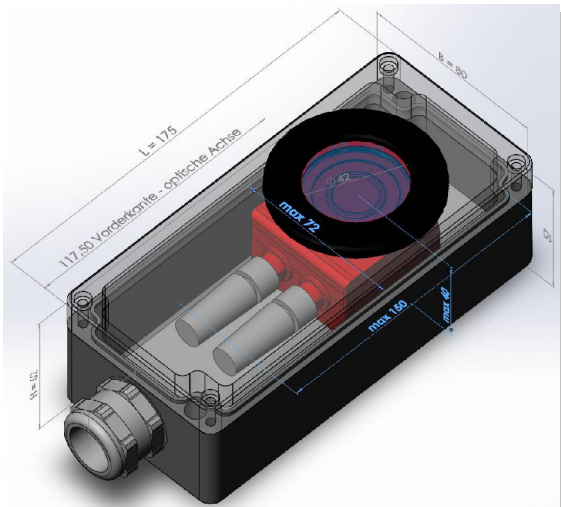

# Chamäleon IP66 industrielles Kameraschutzgehäuse

Anpassungsfähiger IP66 Schutz für BV Kameras mit 90° Blickrichtung

## Technische Highlights:

- **Robuste Bauweise** aus Aluminium bzw. Edelstahl.
- **Kompakte Bauform** - nur wenig größer als die zu schützende Kamera.
- Auch für **Kamerasensoren mit eingebauter LED Beleuchtung geeignet** - das Gehäusefenster ist beidseitig entspiegelt und in den meisten Fällen lässt sich die Kameraoptik nahe an der Frontscheibe positionieren.
- **Kundenfarben** und -aufdrucke lieferbar.
- **Unterschiedliche Varianten** erhältlich - für C-Mount und 12mm S-Mount Objektive.
- **Gute chemische Beständigkeit aller Dichtungen** durch Verwendung von NBR, TPE und Poron Dichtwerkstoffen (kontaktieren Sie uns bei besonderen Anforderungen!).
- **Anpassung der Trägerplatte an das Kameramodell** ohne Aufpreis.
- **Durchführung mehrerer Kabel und Stecker bis 21mm Ø** möglich.
- **Druckausgleichsventil verhindert Kondensation** bei Außeneinsatz.

## Chamäleon S, Aluminium

Chamäleon SW, 175x80x62 (LxBxH), für **Sensorkameras bis 72 x 40 x 150mm** (B x H x L inklusive Steckverbinder).

**Beispiel:** Balluff BVS Vision Sensor.

**Artikelnummer: 20.100.062**

Chamäleon ST, 175x80x92 (LxBxH) für **C-Mount Winkelkameras bis 45 x 70 x 160mm** (BxHxL inklusive Steckverbinder).

**Beispiel:** AVT Manta W90 mit 35mm C-Mount Objektiv.

**Artikelnummer: 20.100.092**