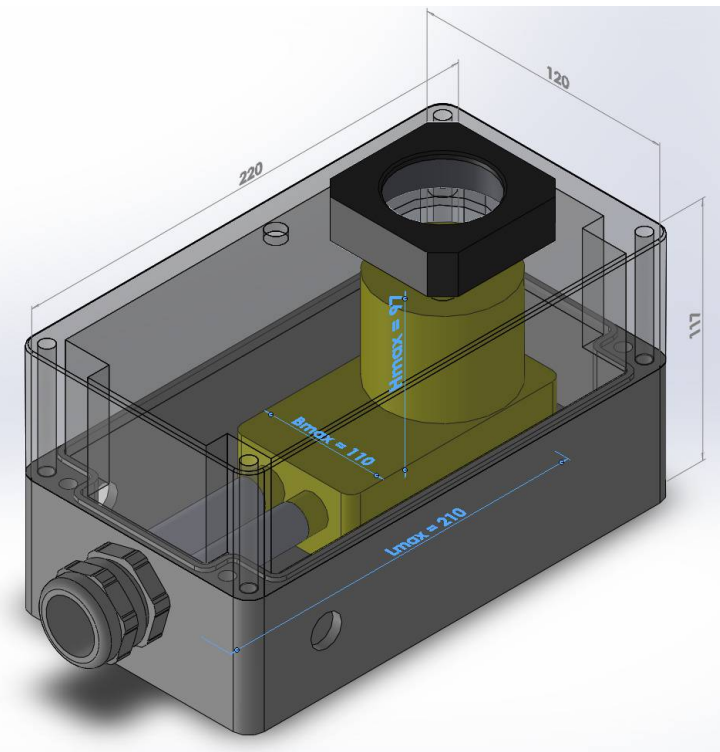

## Technische Highlights:

- **Robuste Bauweise** aus Aluminium bzw. Edelstahl.
- **Kompakte Bauform** - nur wenig größer als die zu schützende Kamera.
- Auch für **Kamerasensoren mit eingebauter LED Beleuchtung geeignet** - das Gehäusefenster ist beidseitig entspiegelt und in den meisten Fällen lässt sich die Kameraoptik nahe an der Frontscheibe positionieren.
- **Kundenfarben** und -aufdrucke lieferbar.
- **Unterschiedliche Varianten** erhältlich - für C-Mount und 12mm S-Mount Objektive.
- **Gute chemische Beständigkeit aller Dichtungen** durch Verwendung von NBR, TPE und Poron Dichtwerkstoffen (kontaktieren Sie uns bei besonderen Anforderungen!).
- **Anpassung der Trägerplatte an das Kameramodell** ohne Aufpreis.
- **Durchführung mehrerer Kabel und Stecker bis 21mm Ø** möglich.
- **Druckausgleichsventil verhindert Kondensation** bei Außeneinsatz.

## Chamäleon S, V4A Edelstahl

- Edelstahl V4A, für anspruchsvollste Anwendungen in Lebensmittel und Pharmaindustrie.
- Hygienesdesign - Vermeidung von Ecken und Kanten, rückwärtige Verschraubung und Befestigung.

- für Vision Sensoren bis 55x50x160mm (H x B x L inklusive Stecker). Beispiel: Baumer Verisens, Balluff BVS Sensor.

**Artikelnummer: 20.110.050**

## Chamäleon L

Chamäleon L, 120x117x220mm (BxHxL) für  
**Winkelkameras bis 110x97x210mm (BxHxL)**  
inklusive Steckverbinder)

**Artikelnummer: 20.105.000**

**Beispiel:**  
Chamäleon L für  
Cognex Insight 5000