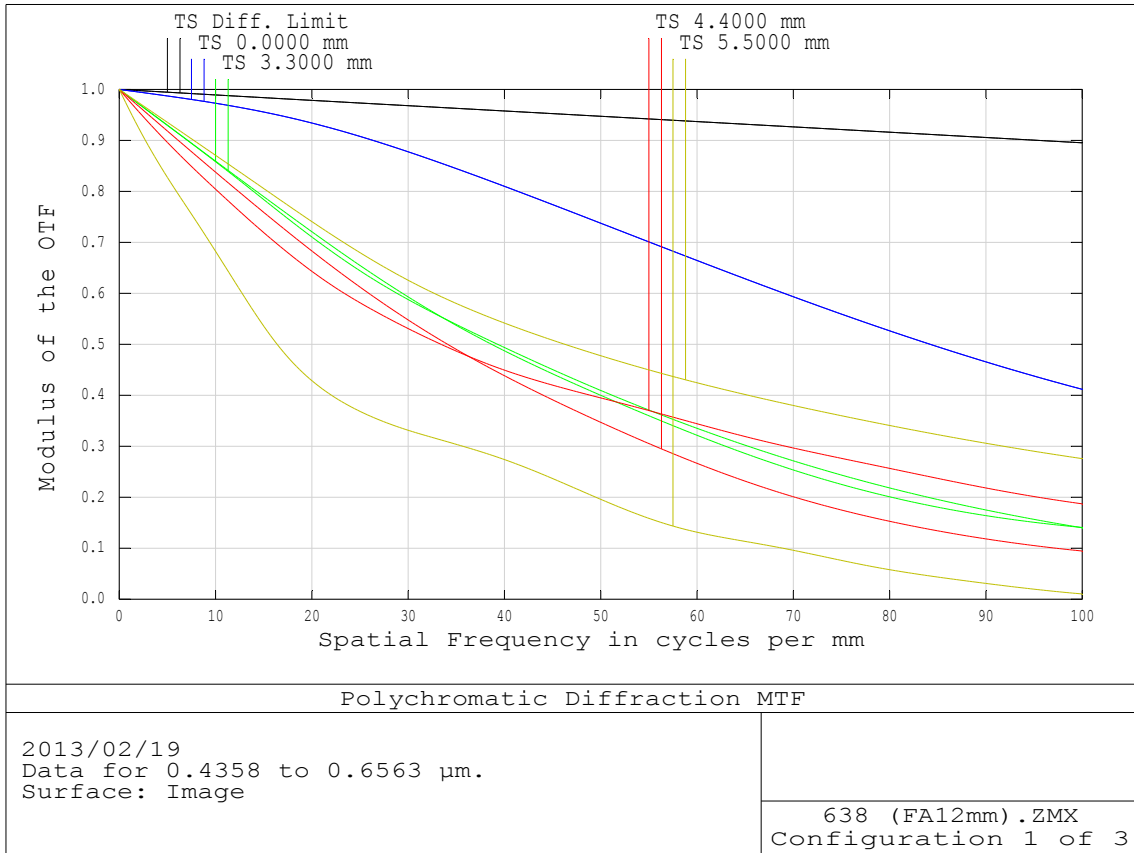

LM12JC (638)

Object : Infinity

F1.4

Object : 300mm

F1.4