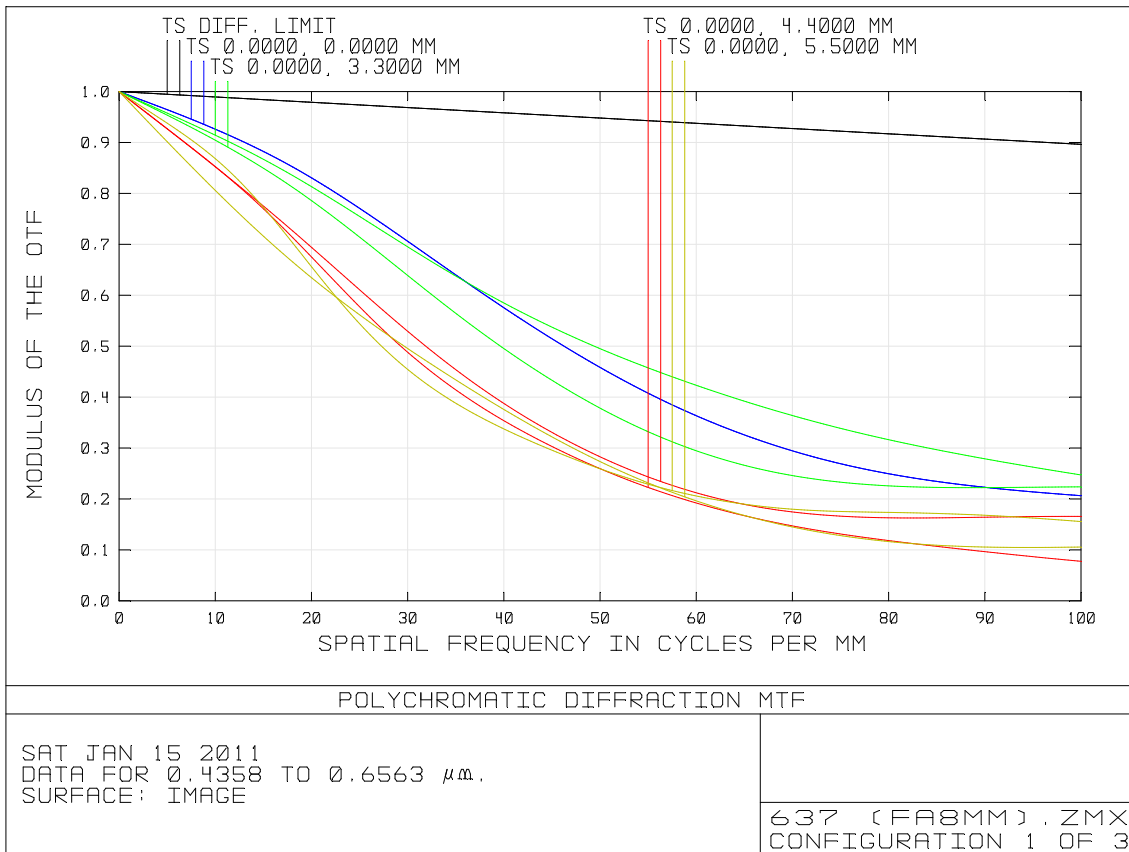

LM8JC

Object : Infinity

F1.4

Object : 300mm

F1.4