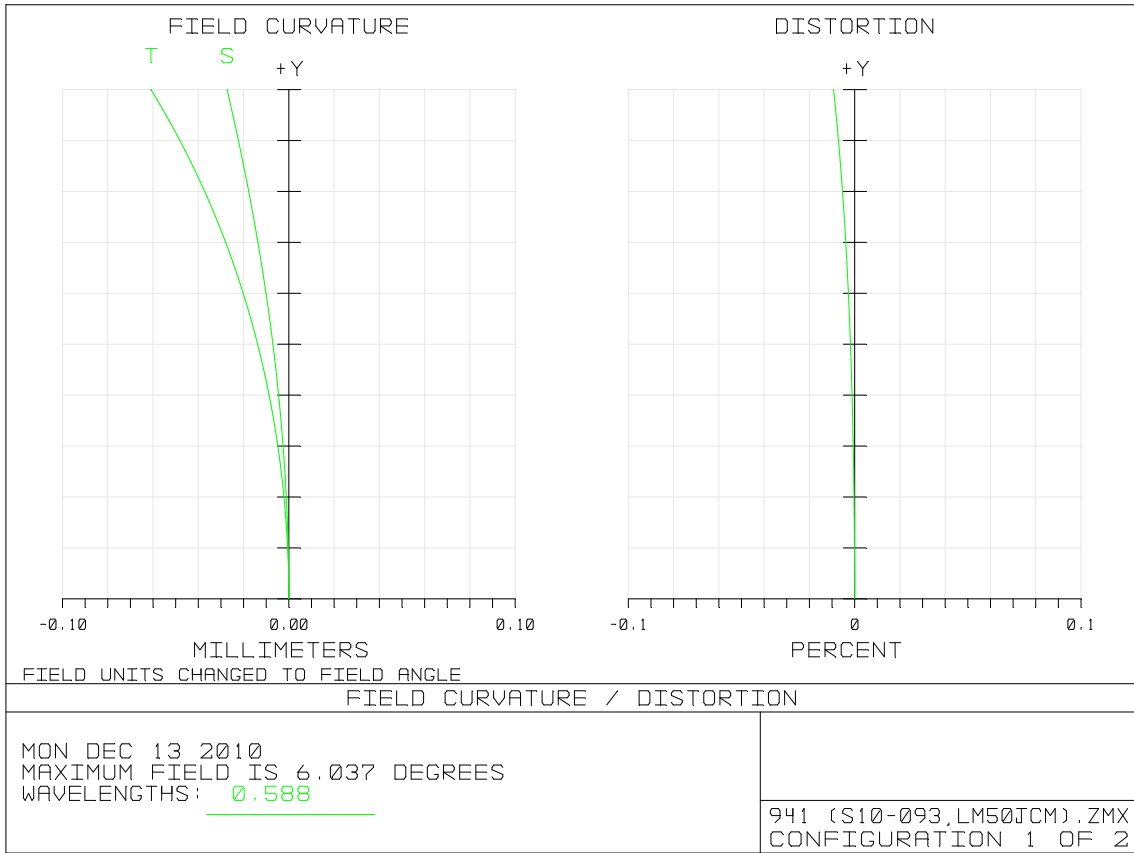

LM50JCM, JC1MS DISTORTION

W. D. : ∞

W. D. : 300mm