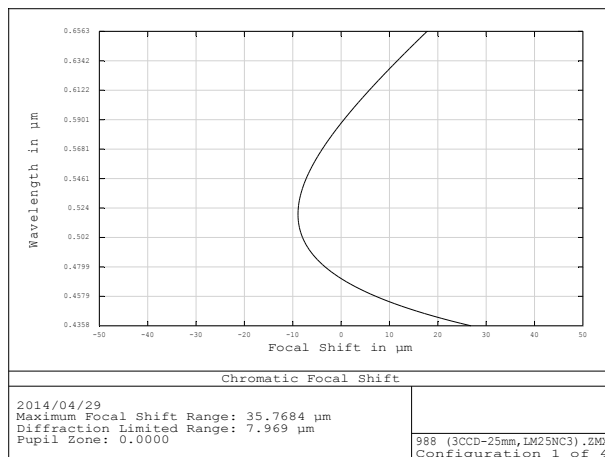

LM25NC3

Object : Infinity

Object : 500mm