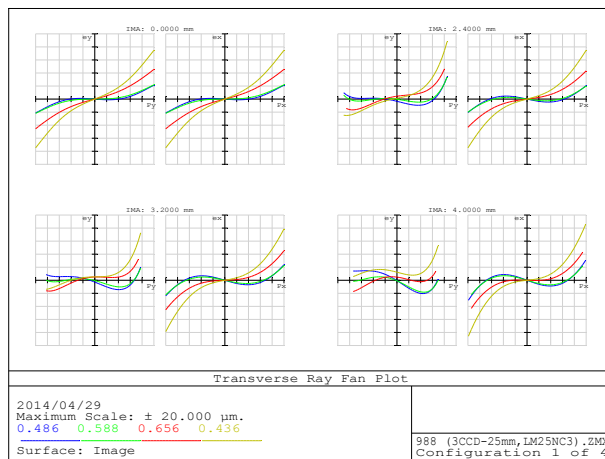

LM25NC3

Object : Infinity

Object : 500mm