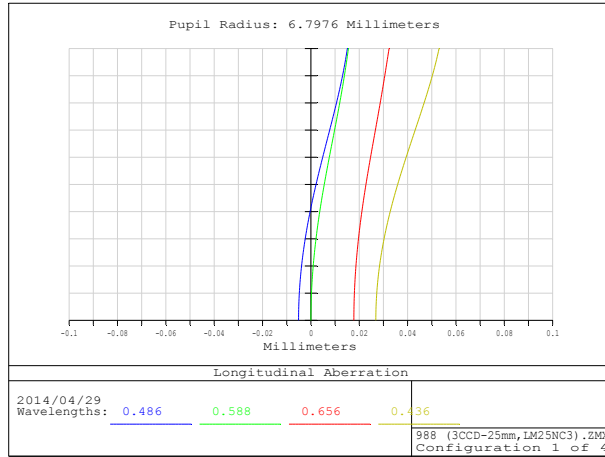

LM25NC3

Object : Infinity

Object : 500mm