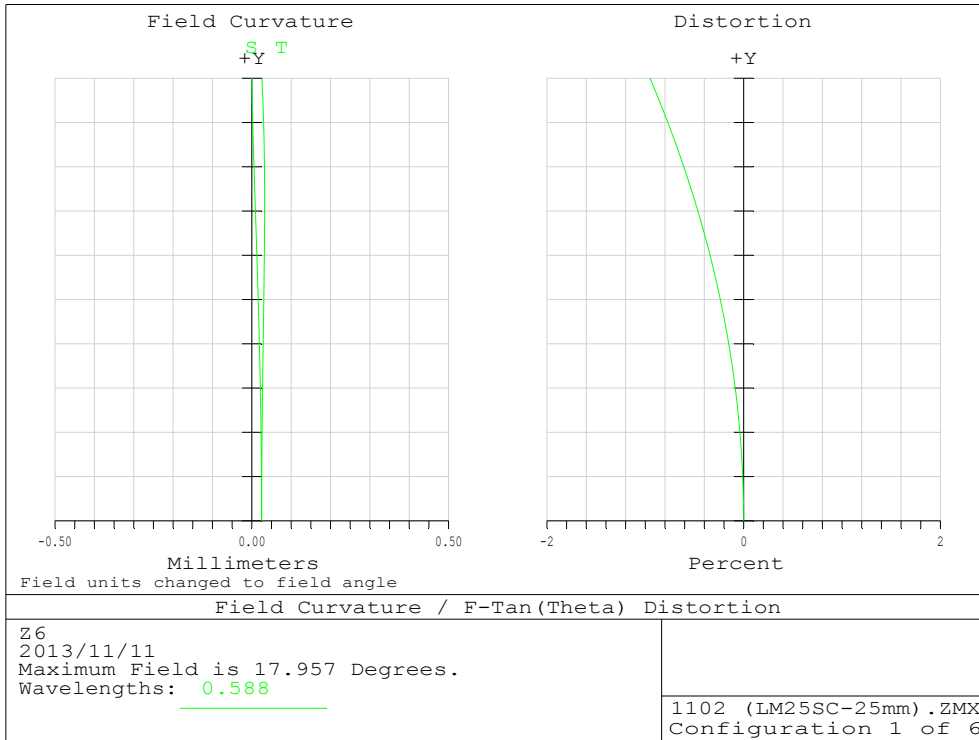

LM25SC Distortion

Object : Infinity

Object : 300mm

Object : 100mm