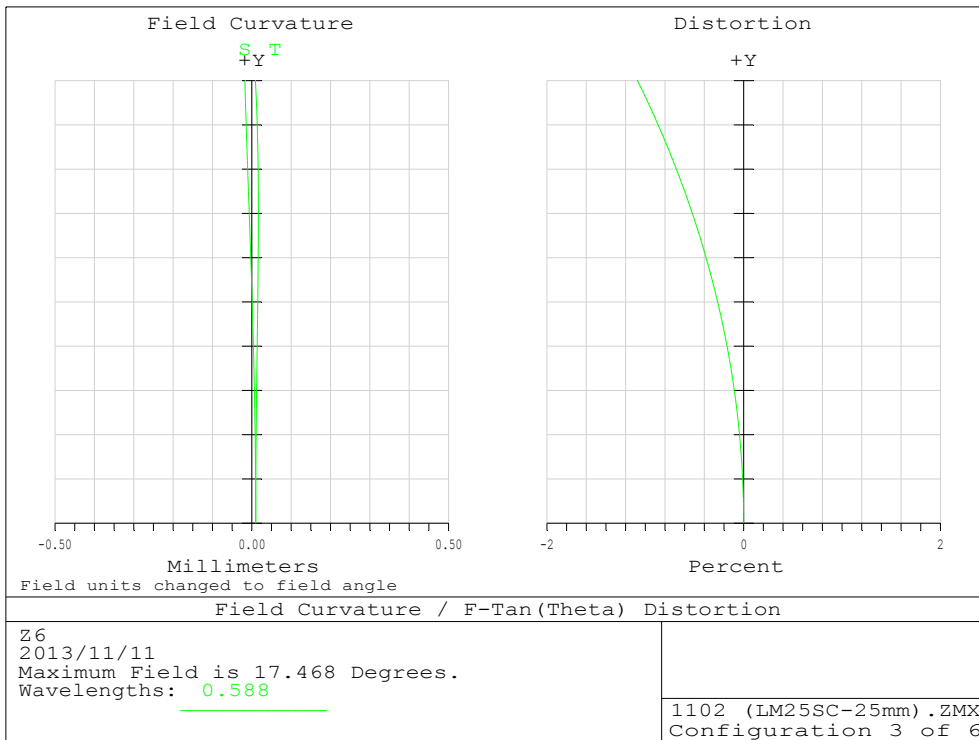

LM25SC Distortion

Object : Infinity

Object : 300mm

Object : 100mm