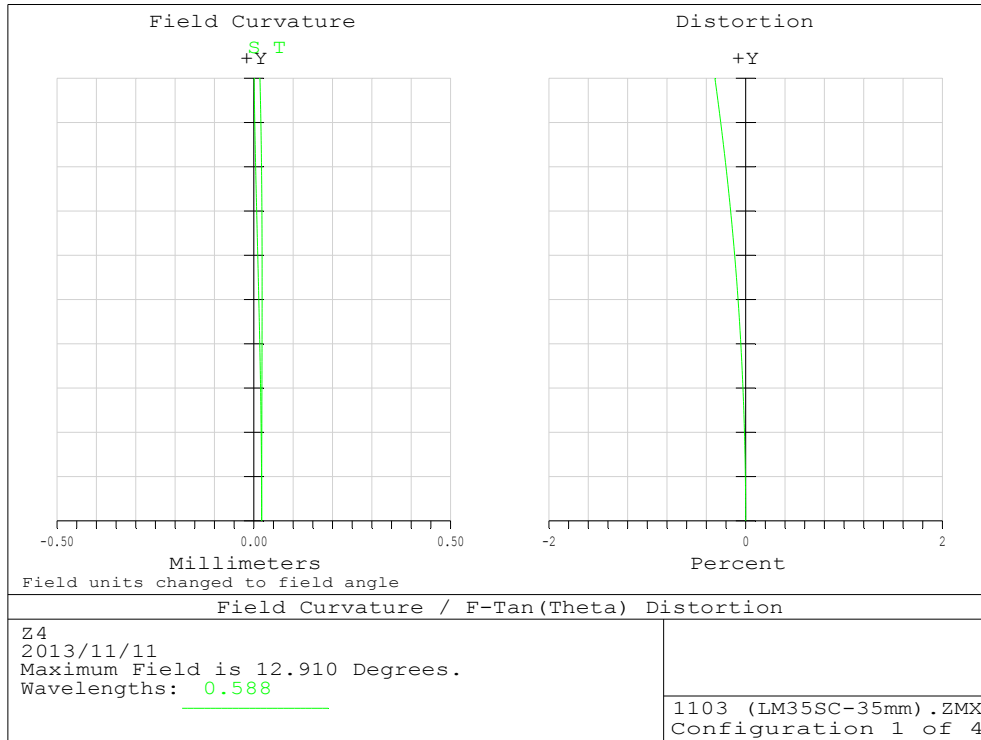

### LM35SC Distortion

Object : Infinity

Object : 300mm

Object : 200mm