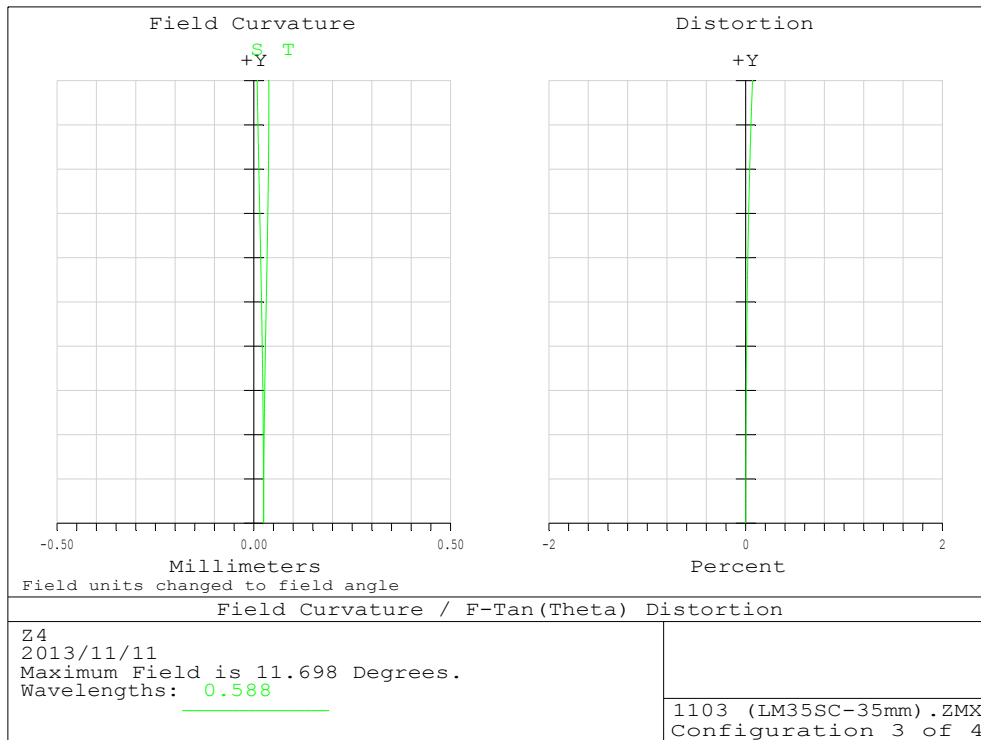

### LM35SC Distortion

Object : Infinity

Object : 300mm

Object : 200mm