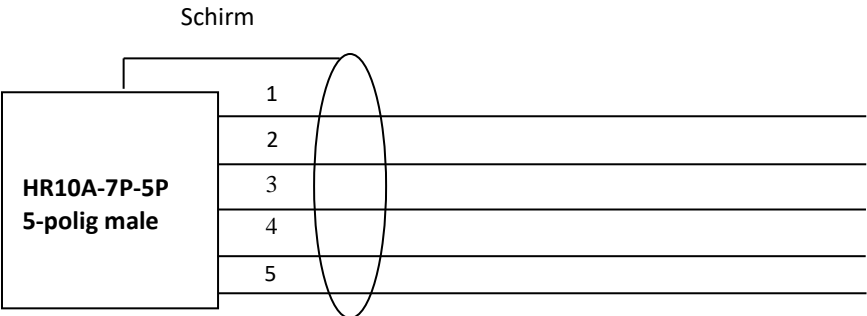

PIN-Belegung

H05P-TO-OPEN_FULL

Hirose Pin	Farbe
1	weiß
2	braun
3	grün
4	gelb
5	grau