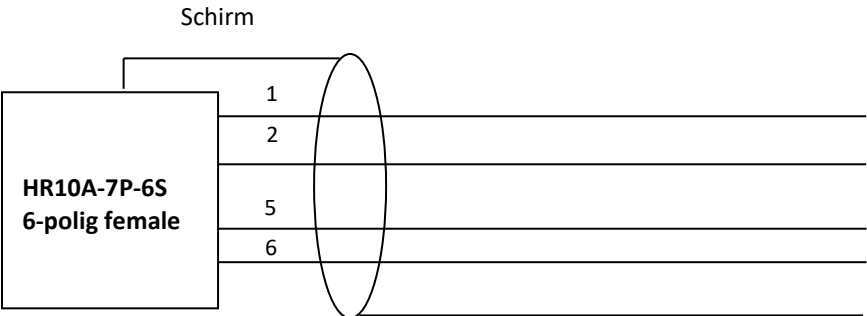

PIN-Belegung

H06S-TO-OPEN_DS

Hirose Pin	Farbe
1	braun
2	weiß
3	(n.a.)
4	(n.a.)
5	grün
6	gelb
Schirm	schwarz oder blank