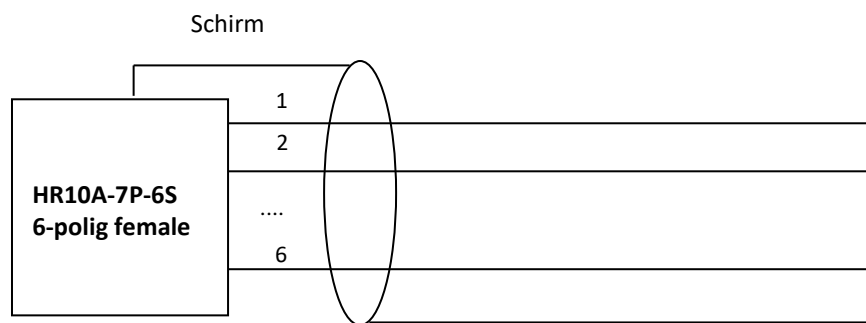

PIN-Belegung

H06S-TO-OPEN_FULL

H06S-TO-OPEN_FULL_SKT

Hirose Pin	Farbe	
1	weiß	
2	braun	
3	grün	
4	gelb	
5	grau	
6	rosa	
Schirm	schwarz oder blank	