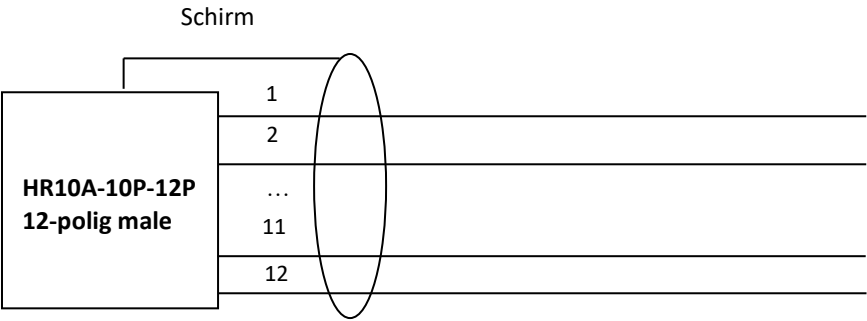

# PIN-Belegung

## H12P-TO-OPEN\_FULL

Hirose Pin	Farbe
1	weiß
2	braun
3	grün
4	gelb
5	grau
6	rosa
7	blau
8	rot
9	schwarz
10	violett
11	grau / rosa
12	rot / blau