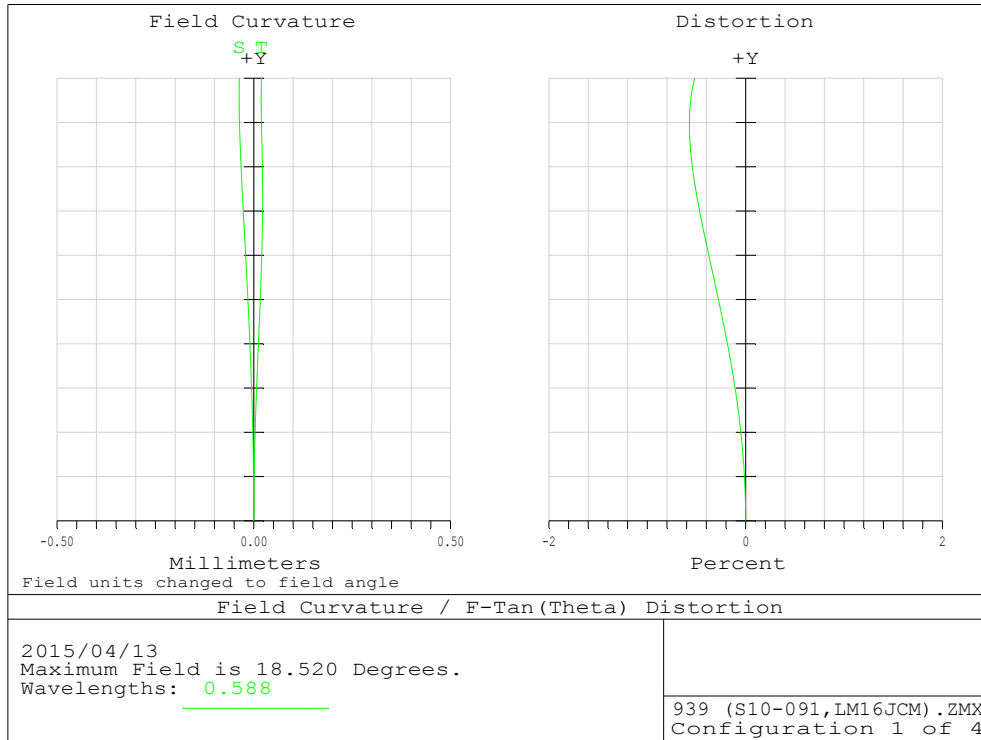

LM16JC1MS Distortion

Object : Infinity

Object : 300mm