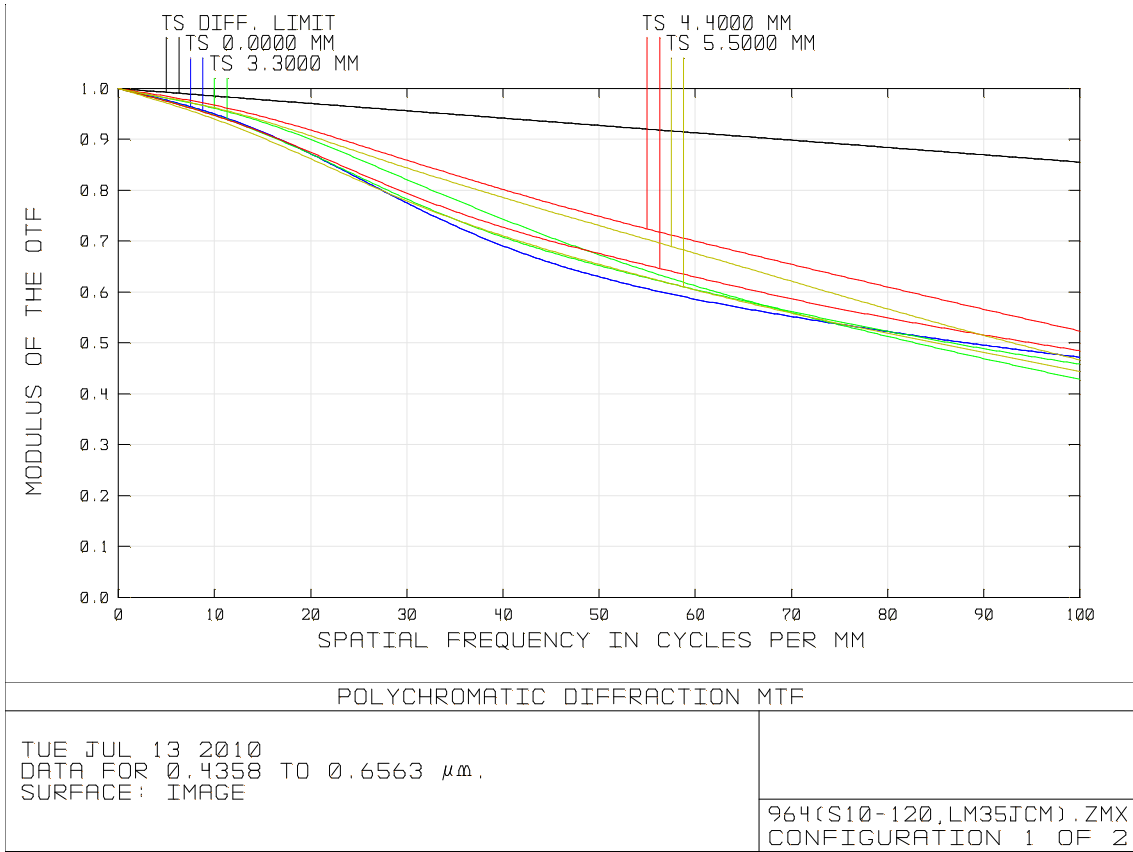

LM35JCM (HR964)

OBJ : INFINITY / F2.0

OBJ : 0.3m / F2.0