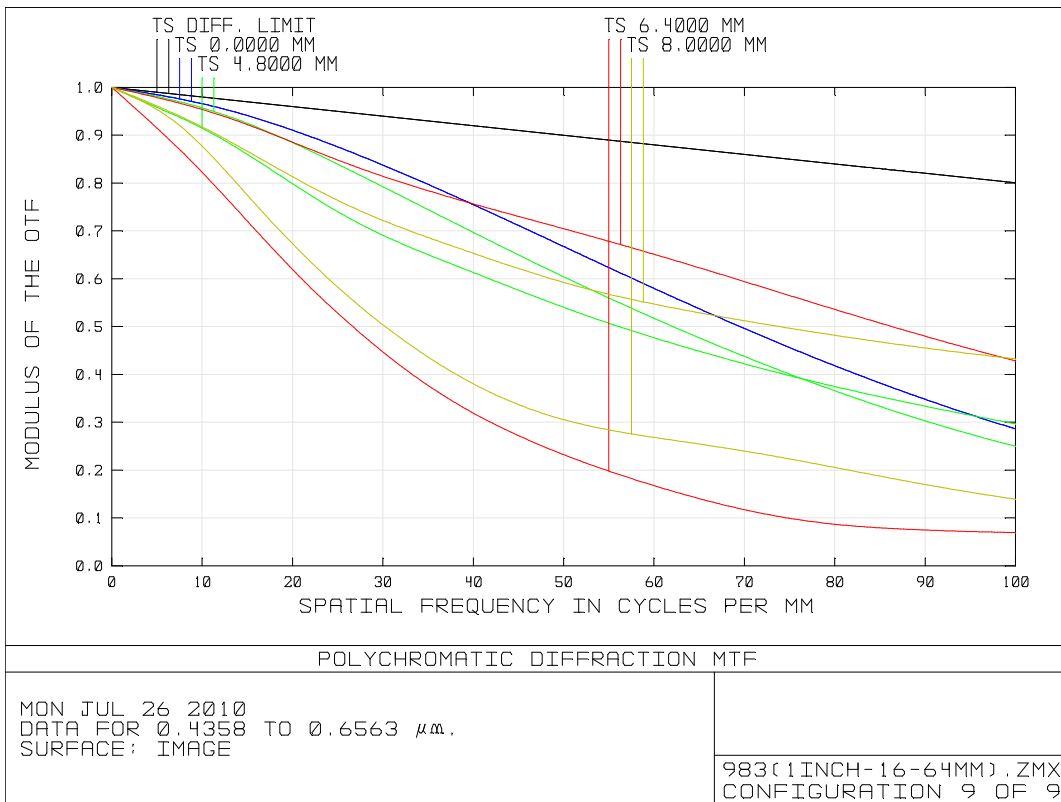

LMVZ166HC MTF (f=50mm)

Object : 12m Visible F1.9

Object : 12m Visible F2.8

Object : 12m Visible F4