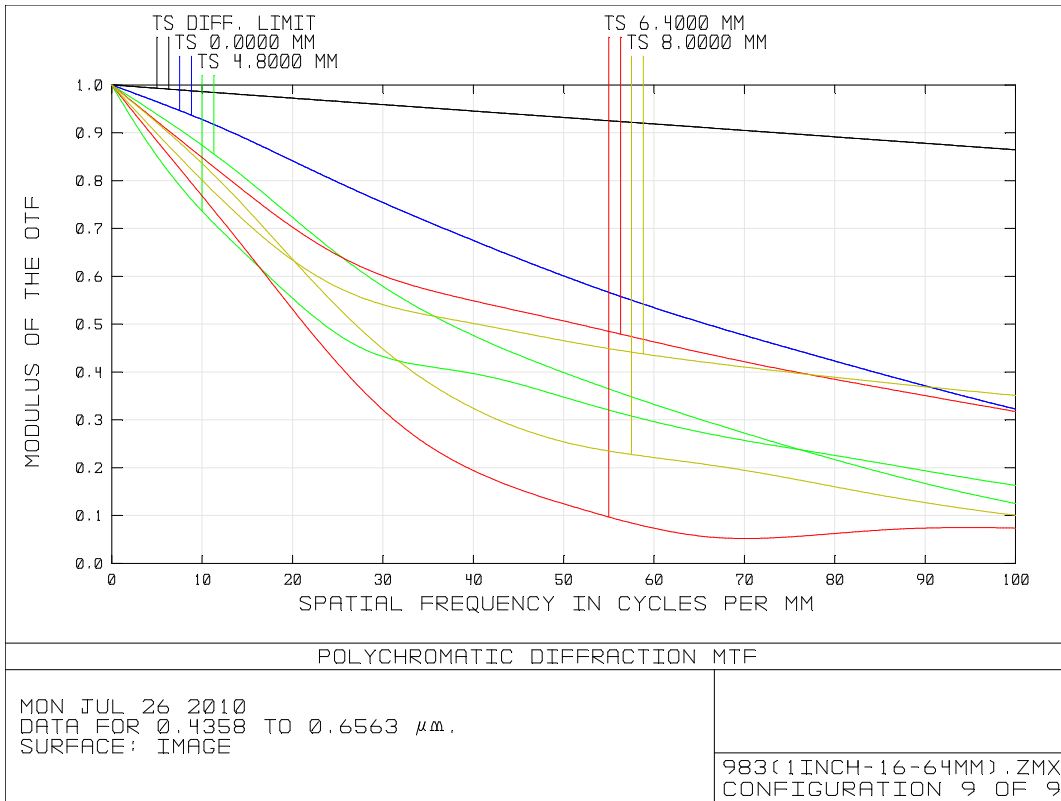

LMVZ166HC MTF (f=50mm)

Object : 12m Visible F1.9

Object : 12m Visible F2.8

Object : 12m Visible F4