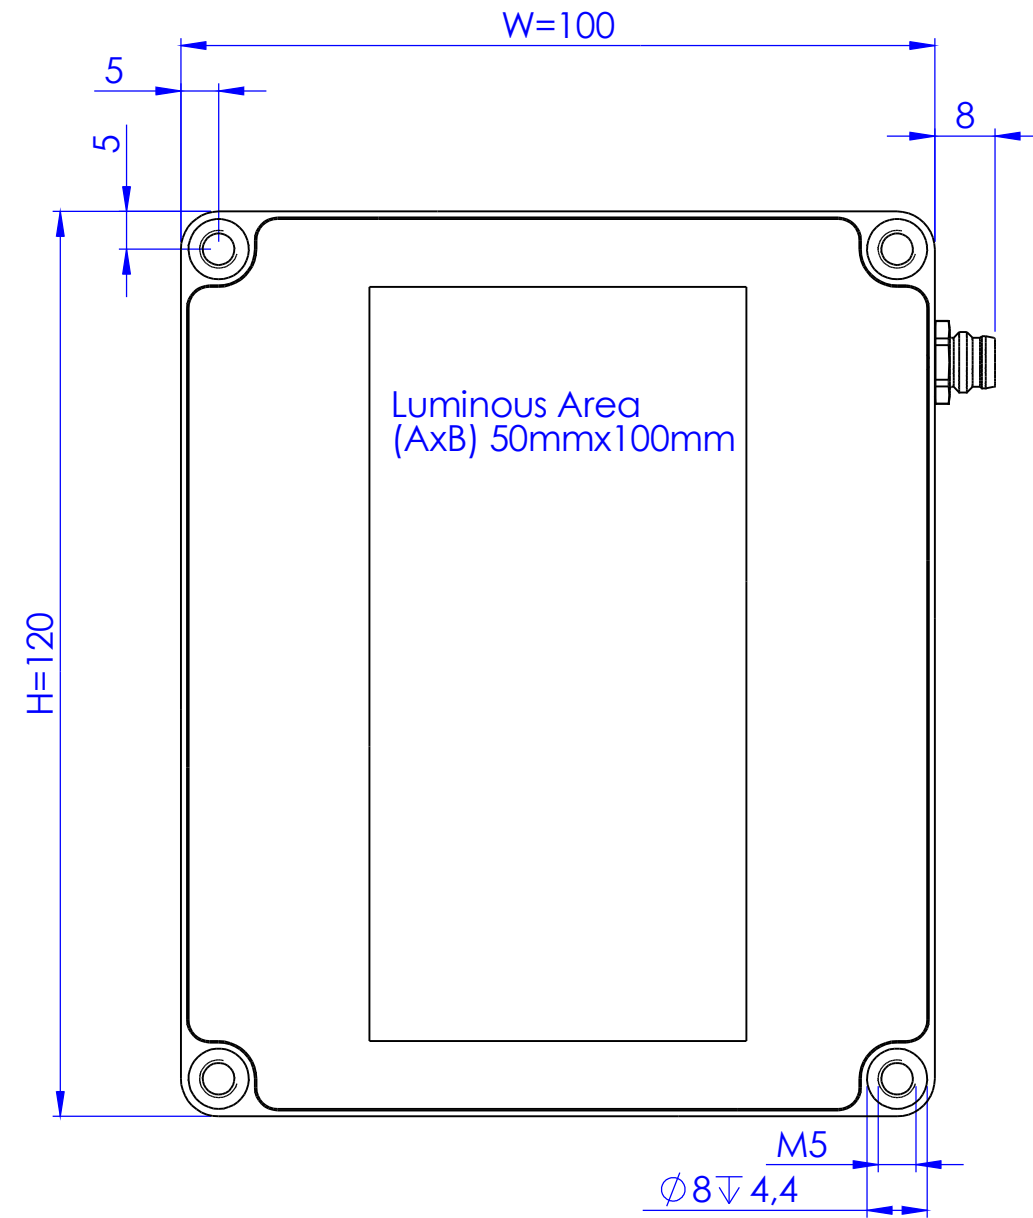

Schutzvermerk nach DIN 34 beachten

**MBJ** MBJ Imaging GmbH  
Neuer Hötigbaum 15  
D-22143 Hamburg

Allgemein-  
toleranzen  
DIN ISO 2768-m

Maßstab: 1:1

Gewicht:

	Datum	Name
Bearb.	14.02.2020	F.Lorenz
Gepr.	14.02.2020	F.Lorenz

# Backlight DBL-0510

Blatt  
1/1  
DIN A3