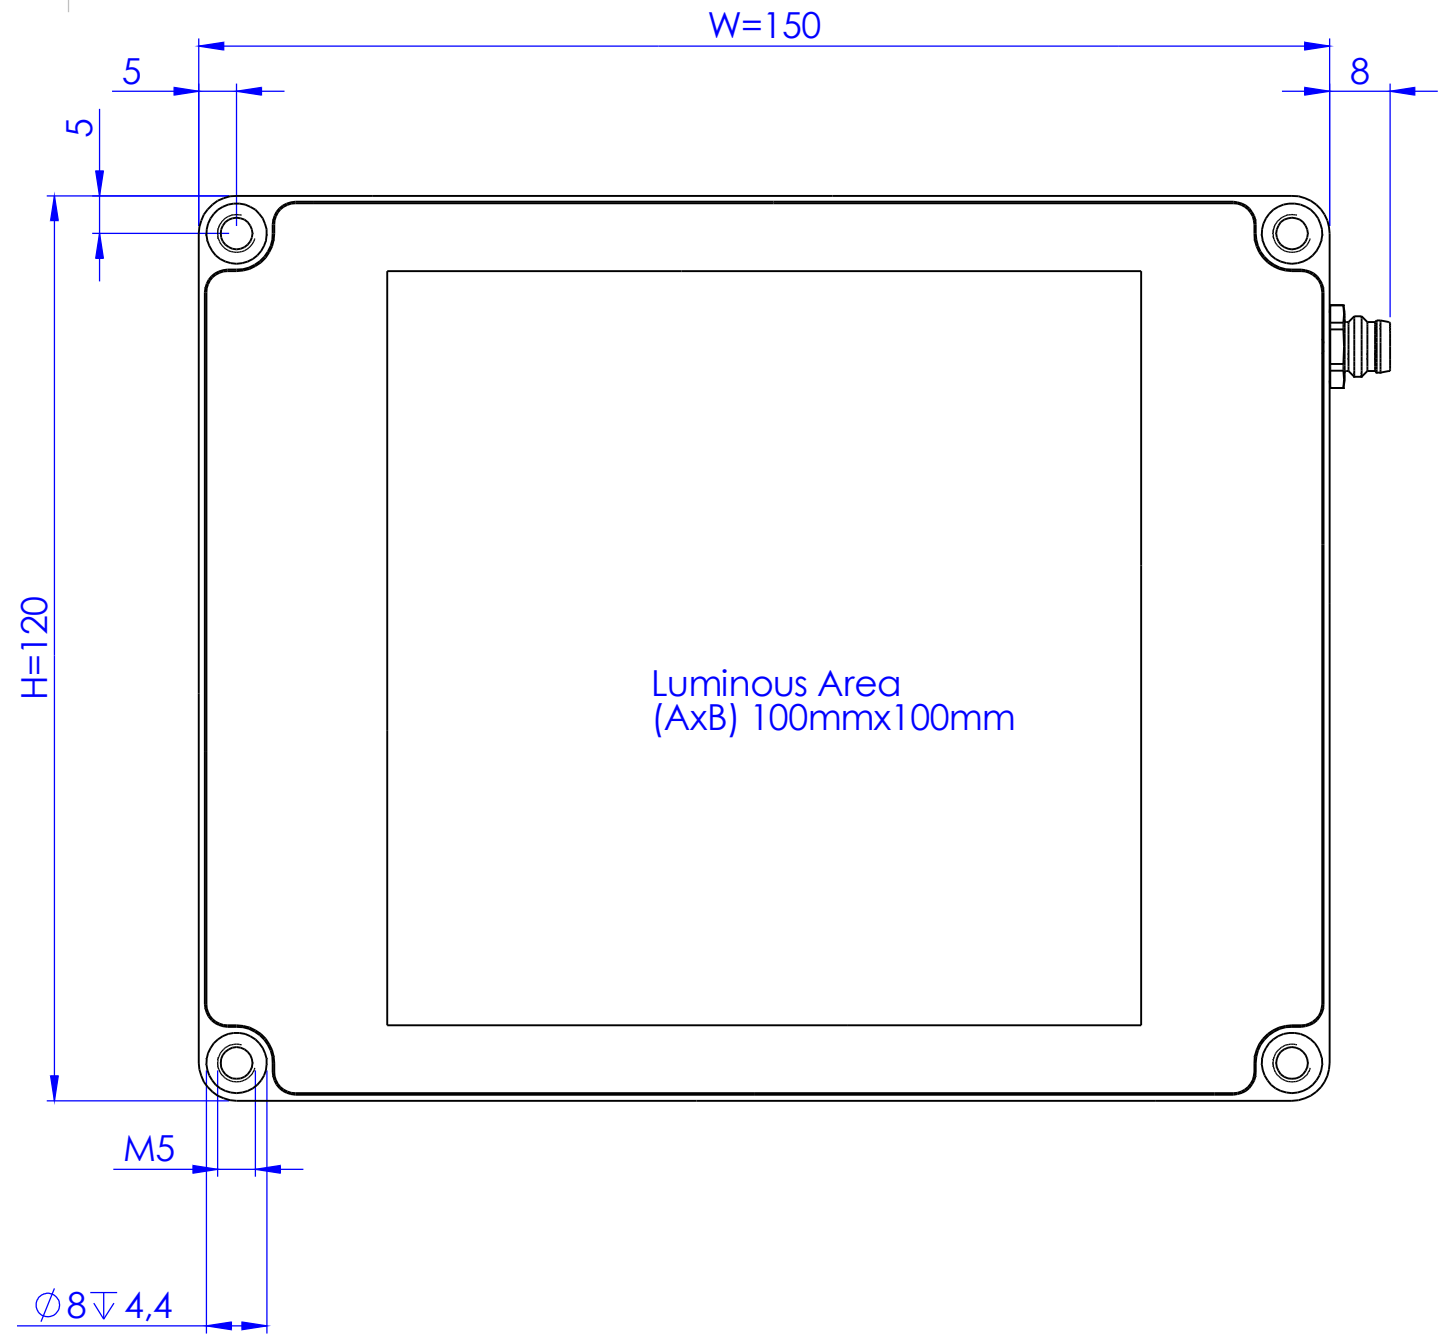

Schutzvermerk nach DIN 34 beachten

MBJ MBJ Imaging GmbH
Neuer Hötigbaum 15
D-22143 Hamburg

Allgemein-
toleranzen
DIN ISO 2768-m

Maßstab: 1:1

Gewicht:

	Datum	Name
Bearb.	17.02.2020	F.Lorenz
Gepr.	17.02.2020	F.Lorenz

Backlight DBL-1010

Blatt
1/1
DIN A3