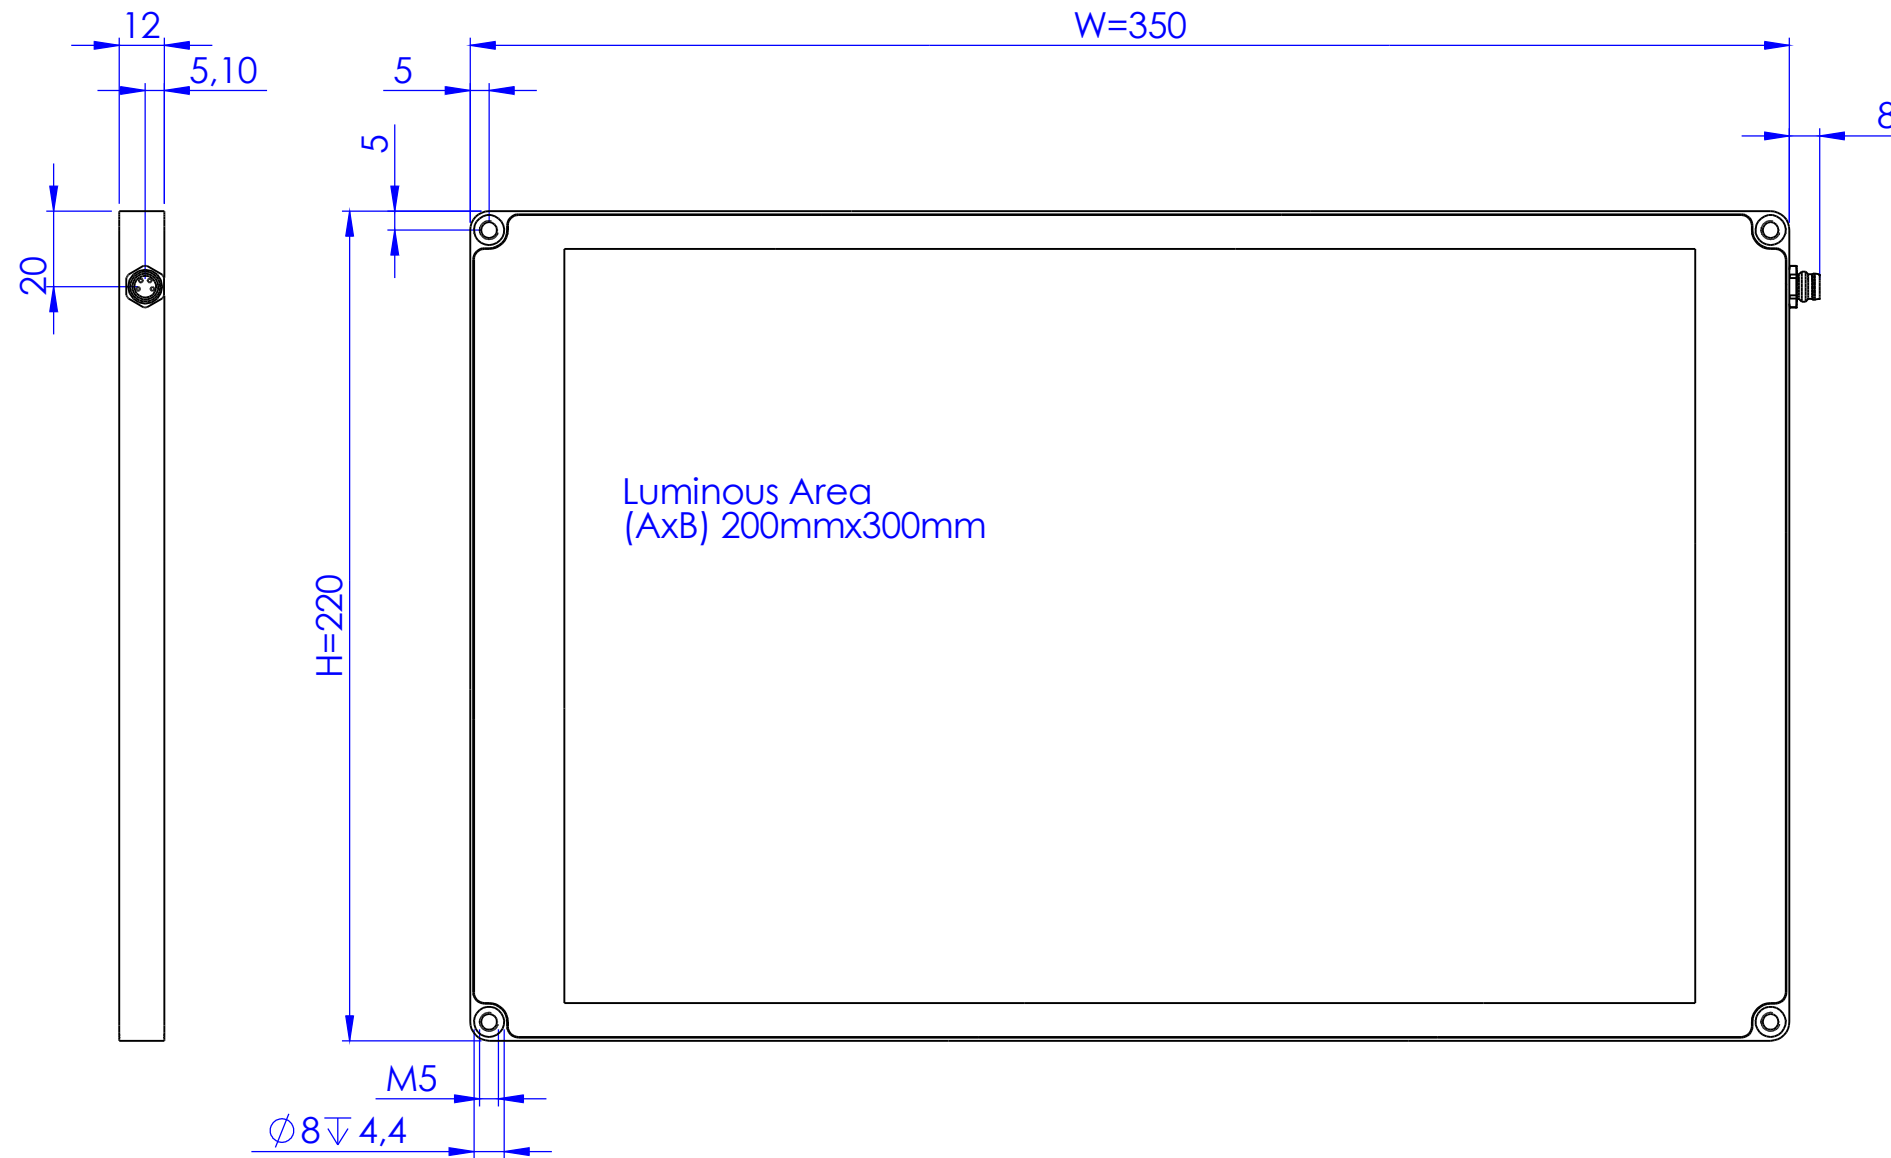

Schutzvermerk nach DIN 34 beachten

MBJ MBJ Imaging GmbH
Neuer Hötigbaum 15
D-22143 Hamburg

Allgemein-
toleranzen
DIN ISO 2768-m

Maßstab: 1:2

Gewicht:

	Datum	Name
Bearb.	17.02.2020	F.Lorenz
Gepr.	17.02.2020	F.Lorenz

Backlight DBL-2030

Blatt
1/1
DIN A3