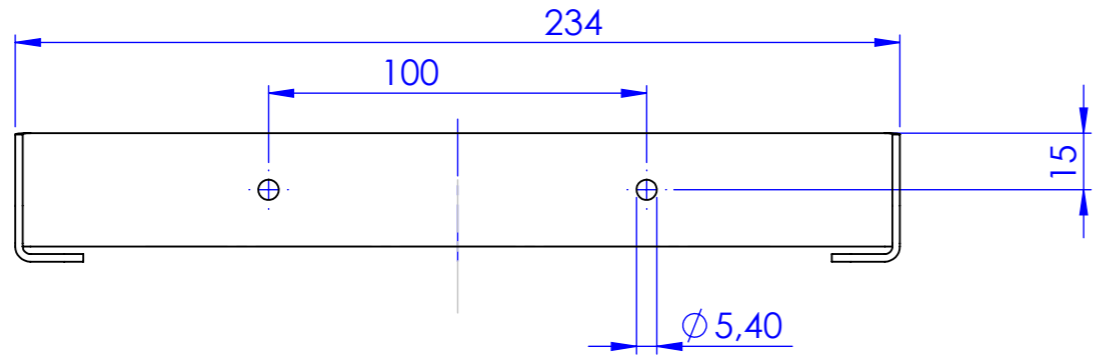

Schutzvermerk nach DIN 34 beachten

 MBJ Imaging GmbH Merkurring 82 D-22143 Hamburg	Allgemein-toleranzen DIN ISO 2768-m		Maßstab: 1:2	Gewicht:	
			Alu Bl. 2mm schwarz eloxiert		
	Datum	Name	<h1 style="text-align: center;">Wandhalter für Flat-Dome 20</h1>		
Bearb.	22.08.14	F.Lorenz			
Gepr.	22.08.14	F.Lorenz			
			00220.00		
			Blatt 2/2 DIN A3		
Zust.	Änderung	Datum	Name	Verzeichnis: Y:\2000 MBJ Imaging\53 Zeichnungen\01 Einzelteile, Baugruppen\00220.00 Wandhalter für Flat-Dome 20.SLDDR	