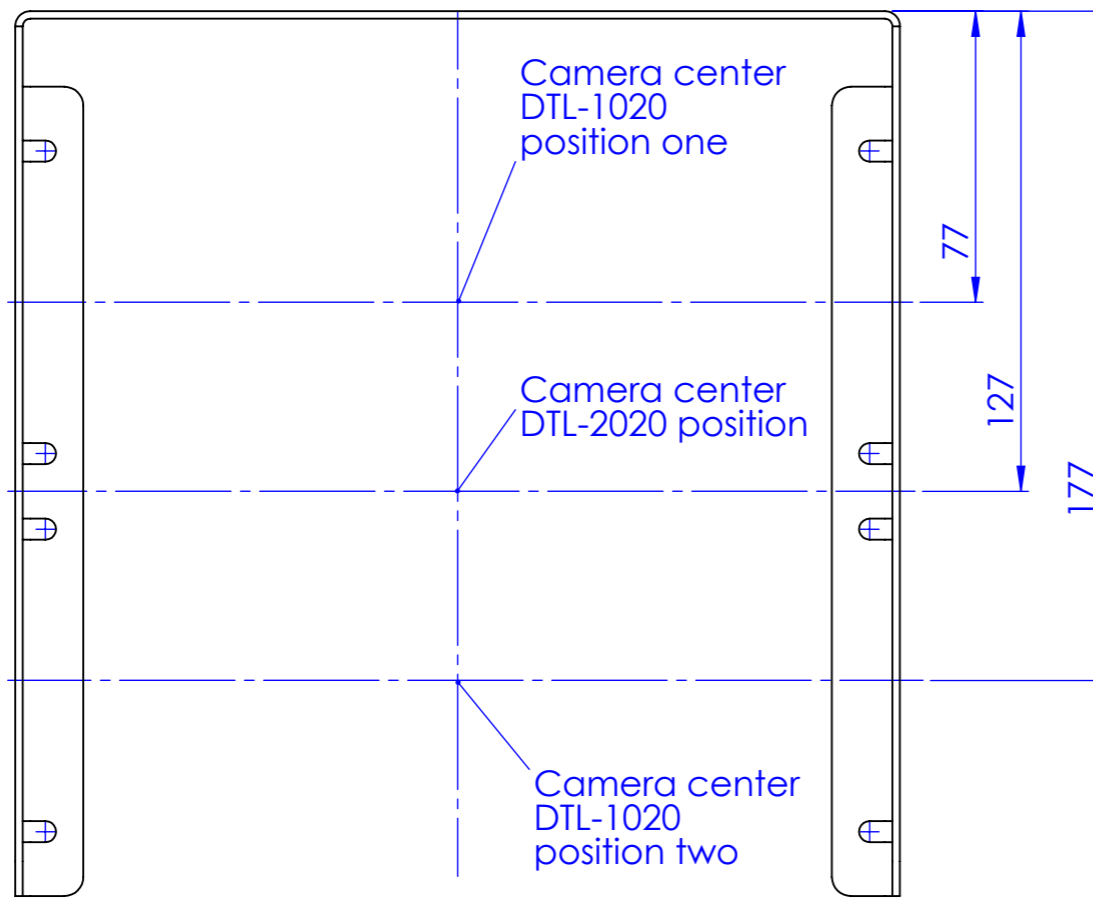

Schutzvermerk nach DIN 34 beachten

 MBJ Imaging GmbH Merkurring 82 D-22143 Hamburg	Allgemein-toleranzen DIN ISO 2768-m		Maßstab: 1:2	Gewicht:	
			Alu Bl. 2mm schwarz eloxiert		
	Datum	Name	<h1 style="text-align: center;">Wandhalter für Flat-Dome 20</h1>		
Bearb.	22.08.14	F.Lorenz			
Gepr.	22.08.14	F.Lorenz			
			00220.00		
			Blatt 2/2 DIN A3		
Zust.	Änderung	Datum	Name	Verzeichnis: Y:\2000 MBJ Imaging\53 Zeichnungen\01 Einzelteile, Baugruppen\00220.00 Wandhalter für Flat-Dome 20.SLDDR	