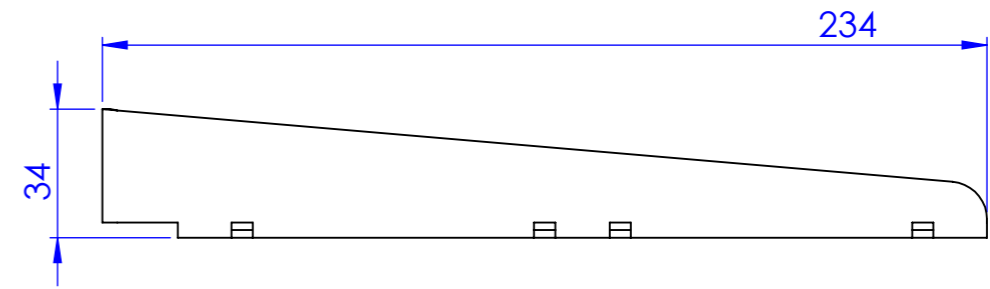

Schutzvermerk nach DIN 34 beachten

 MBJ Imaging GmbH Merkurring 82 D-22143 Hamburg	Allgemein-toleranzen DIN ISO 2768-m		Maßstab: 1:2	Gewicht:	
			Alu Bl. 2mm schwarz eloxiert		
	Datum	Name	<h1 style="text-align: center;">Wandhalter für Flat-Dome 20</h1>		
Bearb.	22.08.14	F.Lorenz			
Gepr.	22.08.14	F.Lorenz			
			00220.00		
			Blatt 2/2 DIN A3		
Zust.	Änderung	Datum	Name	Verzeichnis: Y:\2000 MBJ Imaging\53 Zeichnungen\01 Einzelteile, Baugruppen\00220.00 Wandhalter für Flat-Dome 20.SLDDR	