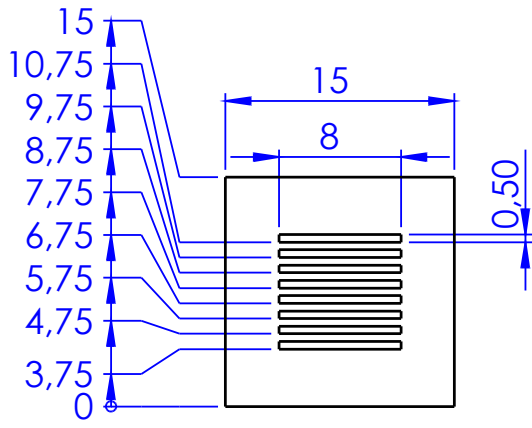

Schutzvermerk nach DIN 34 beachten

Aluminium First-surface mirror

	MBJ Imaging GmbH Jochim-Klindt-Straße 7 22926 Ahrensburg	Allgemein- toleranzen  DIN ISO 2768-m	Maßstab: 2:1		Gewicht:	
			03247.00 Spiegel, 15mm x 15mm x 3mm			
			Patternlight Mirror Multi Lines			
			03799.00			Blatt 1/1
						DIN A4